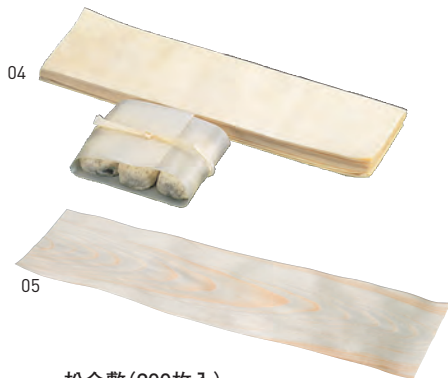

竹皮ヒモ(約500本入)

19-283-01(22203) 5,000円 約52cm

※竹皮ヒモは水を少し含ませるとしぼりやすくなります。

檜・経木紐 1束(約100本入)

19-283-02(24039) **見積** 約50cm

白木・経木紐 1束(約100本入)

19-283-03(24109) **見積** 約50cm

松会敷(200枚入)

19-283-04(24057) **見積** 約11×42cm

経木会敷 ロング(100枚入)

19-283-05(24019) **見積** 約14.5×51cm

※材質:松

厚み0.2mm

経木懐敷(100枚入)

19-283-06(24078) 3寸 720円
約9×9cm (1本当り7.2円)

19-283-07(24079) 4寸 1,020円
約12×12cm (1本当り10.2円)

※材質:天然木

透かし経木懐敷

08

09

10

11

12

透かし経木懐敷(50枚入)